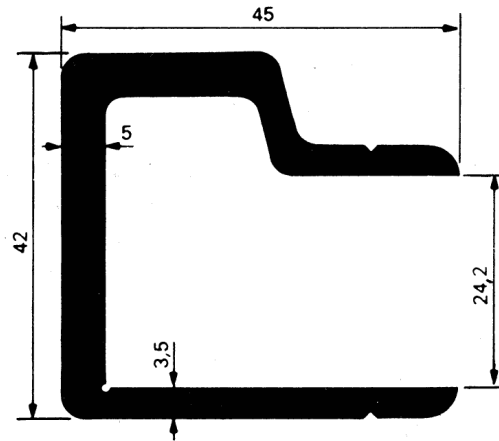

1045131

Undre kantskoning
0,661 kg/m - oeloxerad

1045132

Övre kantskoning
0,770 kg/m - oeloxerad

1045669

Sidokantskoning
0,680 kg/m - oeloxerad / eloxerad

1045134
Undre kantskoning
0,683 kg/m

1108269
Sidokantskoning för skruvbar kinnegripbygel
1,142 kg/m

1045670
Sidokantskoning
0,734 kg/m

1110187
Dörrkantskoning
0,990 kg/m

1046764
Undre kantskoning
0,745 kg/m

1046765
Övre kantskoning
1,455 kg/m

1046763
Sidokantskoning
0,653 kg/m