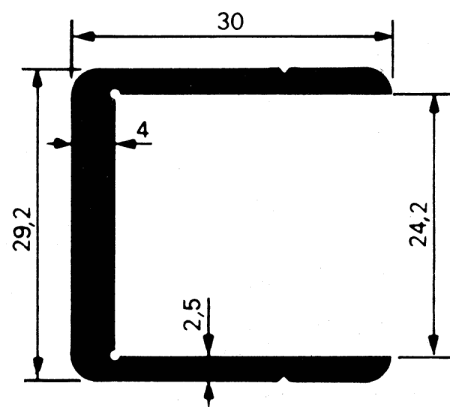

1045131

Undre kantskoning
0,661 kg/m - oeloxerad

1045132

Övre kantskoning
0,770 kg/m - oeloxerad

1045669

Sidokantskoning
0,680 kg/m - oeloxerad / eloxerad

1045134
Undre kantskoning
0,683 kg/m

1108269
Sidokantskoning för skruvbar kinnegripbygel
1,142 kg/m

1045670
Sidokantskoning
0,734 kg/m

1110187
Dörrkantskoning
0,990 kg/m

1046764
Undre kantskoning
0,745 kg/m

1046765
Övre kantskoning
1,455 kg/m

1046763
Sidokantskoning
0,653 kg/m