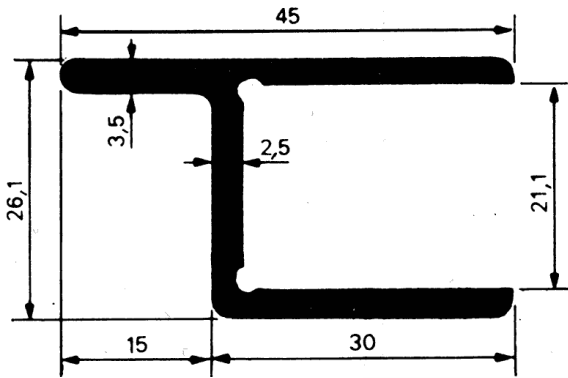

1045131

Undre kantskoning
0,661 kg/m - oeloxerad

1045132

Övre kantskoning
0,770 kg/m - oeloxerad

1045669

Sidokantskoning
0,680 kg/m - oeloxerad / eloxerad

1045134
Undre kantskoning
0,683 kg/m

1108269
Sidokantskoning för skruvbar kinnegripbygel
1,142 kg/m

1045670
Sidokantskoning
0,734 kg/m

1110187
Dörrkantskoning
0,990 kg/m

1046764
Undre kantskoning
0,745 kg/m

1046765
Övre kantskoning
1,455 kg/m

1046763
Sidokantskoning
0,653 kg/m