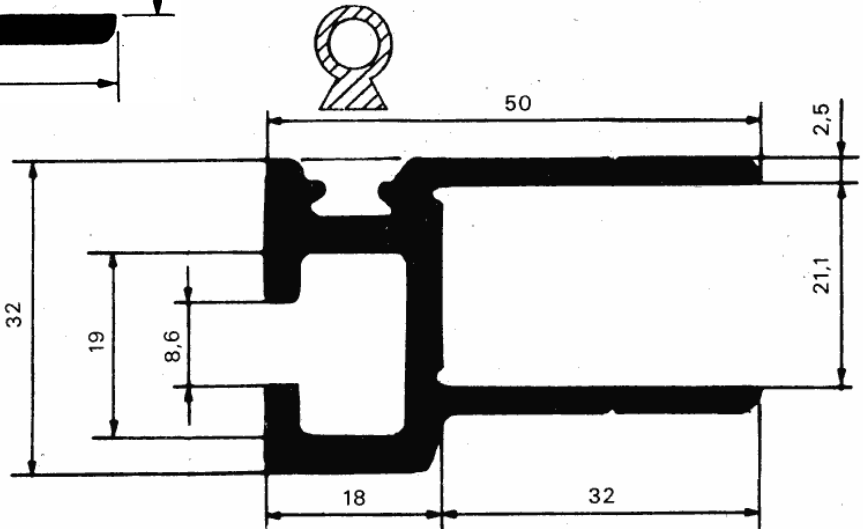

1045131

Undre kantskoning
0,661 kg/m - oeloxerad

1045132

Övre kantskoning
0,770 kg/m - oeloxerad

1045669

Sidokantskoning
0,680 kg/m - oeloxerad / eloxerad

1045134
Undre kantskoning
0,683 kg/m

1108269
Sidokantskoning för skruvbar kinnegripbygel
1,142 kg/m

1045670
Sidokantskoning
0,734 kg/m

1110187
Dörrkantskoning
0,990 kg/m

1046764
Undre kantskoning
0,745 kg/m

1046765
Övre kantskoning
1,455 kg/m

1046763
Sidokantskoning
0,653 kg/m