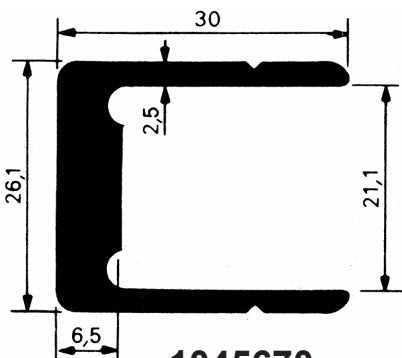

1045131

Undre kantskoning
0,661 kg/m - oeloxerad

1045132

Övre kantskoning
0,770 kg/m - oeloxerad

1045669

Sidokantskoning
0,680 kg/m - oeloxerad / eloxerad

1045134
Undre kantskoning
0,683 kg/m

1108269
Sidokantskoning för skruvbar kinnegripbygel
1,142 kg/m

1045670
Sidokantskoning
0,734 kg/m

1110187
Dörrkantskoning
0,990 kg/m

1046764
Undre kantskoning
0,745 kg/m

1046765
Övre kantskoning
1,455 kg/m

1046763
Sidokantskoning
0,653 kg/m