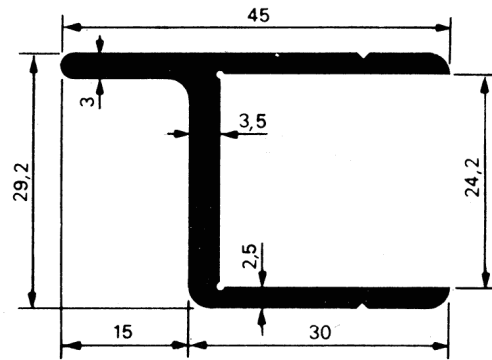

1045131

Undre kantskoning
0,661 kg/m - oeloxerad

1045132

Övre kantskoning
0,770 kg/m - oeloxerad

1045669

Sidokantskoning
0,680 kg/m - oeloxerad / eloxerad

1045134
Undre kantskoning
0,683 kg/m

1108269
Sidokantskoning för skruvbar kinnegripbygel
1,142 kg/m

1045670
Sidokantskoning
0,734 kg/m

1110187
Dörrkantskoning
0,990 kg/m

1046764
Undre kantskoning
0,745 kg/m

1046765
Övre kantskoning
1,455 kg/m

1046763
Sidokantskoning
0,653 kg/m