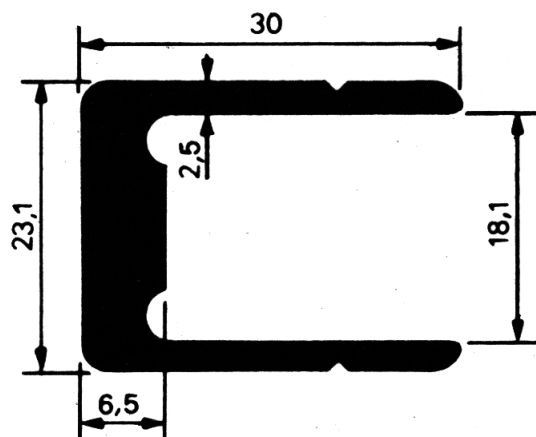

1045131

Undre kantskoning
0,661 kg/m - oeloxerad

1045132

Övre kantskoning
0,770 kg/m - oeloxerad

1045669

Sidokantskoning
0,680 kg/m - oeloxerad / eloxerad

1045134
Undre kantskoning
0,683 kg/m

1108269
Sidokantskoning för skruvbar kinnegripbygel
1,142 kg/m

1045670
Sidokantskoning
0,734 kg/m

1110187
Dörrkantskoning
0,990 kg/m

1046764
Undre kantskoning
0,745 kg/m

1046765
Övre kantskoning
1,455 kg/m

1046763
Sidokantskoning
0,653 kg/m