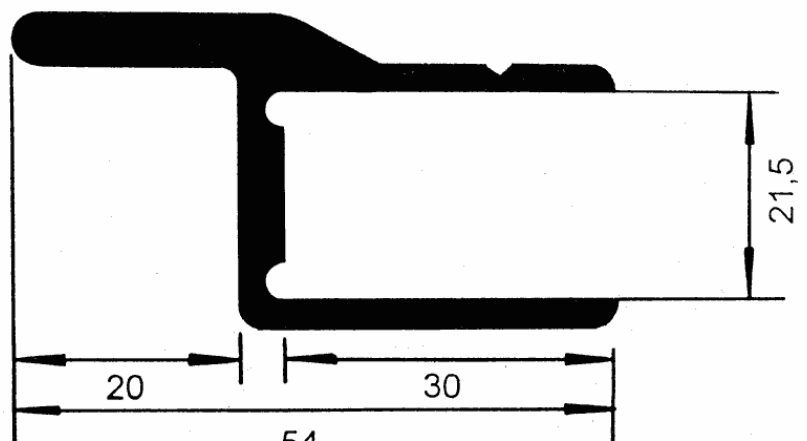

1045131

Undre kantskoning
0,661 kg/m - oeloxerad

1045132

Övre kantskoning
0,770 kg/m - oeloxerad

1045669

Sidokantskoning
0,680 kg/m - oeloxerad / eloxerad

1045134
Undre kantskoning
0,683 kg/m

1108269
Sidokantskoning för skruvbar kinnegripbygel
1,142 kg/m

1045670
Sidokantskoning
0,734 kg/m

1110187
Dörrkantskoning
0,990 kg/m

1046764
Undre kantskoning
0,745 kg/m

1046765
Övre kantskoning
1,455 kg/m

1046763
Sidokantskoning
0,653 kg/m