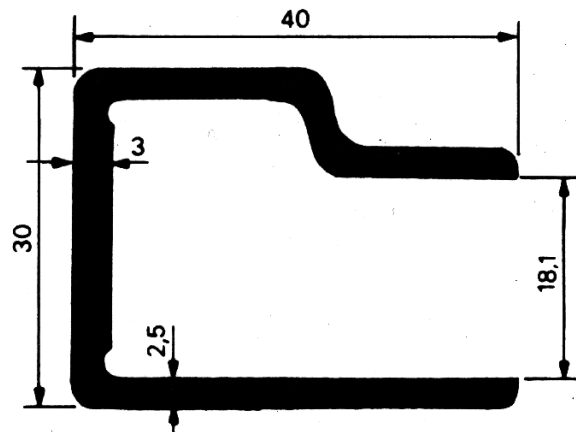

1045131

Undre kantskoning
0,661 kg/m - oeloxerad

1045132

Övre kantskoning
0,770 kg/m - oeloxerad

1045669

Sidokantskoning
0,680 kg/m - oeloxerad / eloxerad

1045134
Undre kantskoning
0,683 kg/m

1108269
Sidokantskoning för skruvbar kinnegripbygel
1,142 kg/m

1045670
Sidokantskoning
0,734 kg/m

1110187
Dörrkantskoning
0,990 kg/m

1046764
Undre kantskoning
0,745 kg/m

1046765
Övre kantskoning
1,455 kg/m

1046763
Sidokantskoning
0,653 kg/m