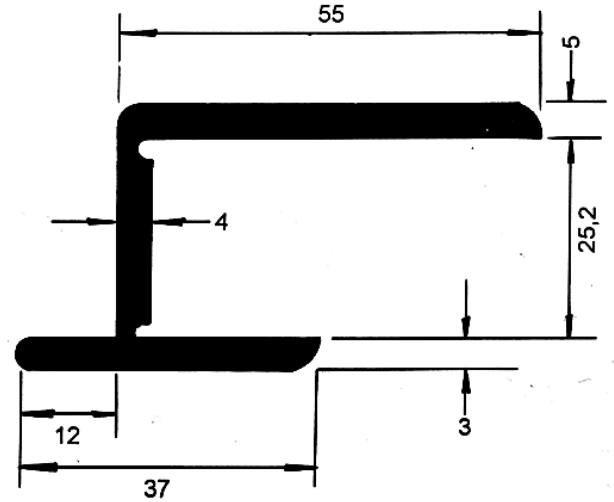

1124242
Övre kantprofil
3,074 kg/m

7000166
Pendeltapp

1124140
Mellanprofil
2,500 kg/m

1042873
Kantskoning
0,810 kg/m

1024042
Kantskoning
0,780 kg/m

1107028
Kantskoning
0,830 kg/m

1110306
Kantskoning
1,270 kg/m

7000178
Gummit  tning

1108268
Kantskoning, anpassad till K1-K5
1,110 kg/m

7000178
Gummit  tning

1140658
Kantskoning, anpassad till K1-K5
1,260 kg/m

7000178-00000
Gummitätning
Anpassad till 1110451

1110451
Kantskoning, anpassad till K20
1,30 kg/m