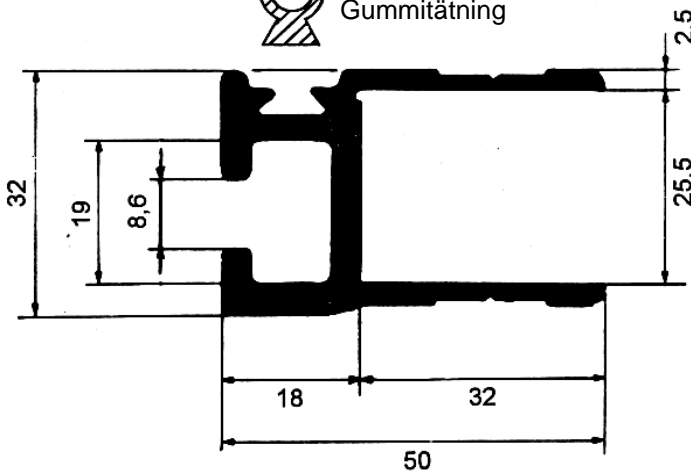

1124242
Övre kantprofil
3,074 kg/m

7000166
Pendeltapp

1124140
Mellanprofil
2,500 kg/m

1042873
Kantskoning
0,810 kg/m

1024042
Kantskoning
0,780 kg/m

1107028
Kantskoning
0,830 kg/m

1110306
Kantskoning
1,270 kg/m

7000178
Gummit  tning

1108268
Kantskoning, anpassad till K1-K5
1,110 kg/m

7000178
Gummit  tning

1140658
Kantskoning, anpassad till K1-K5
1,260 kg/m

7000178-00000
Gummitätning
Anpassad till 1110451

1110451
Kantskoning, anpassad till K20
1,30 kg/m