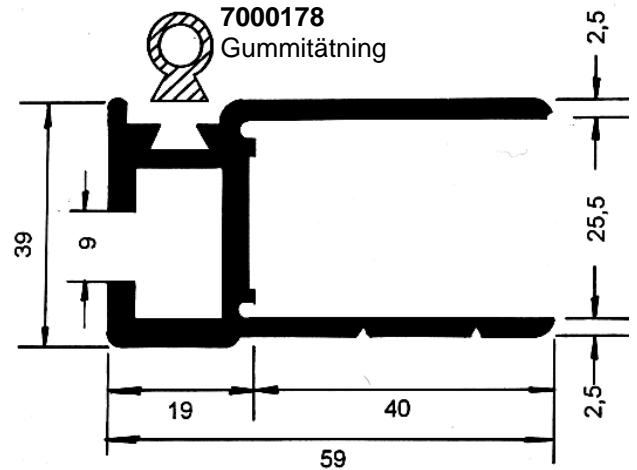

1124242
Övre kantprofil
3,074 kg/m

7000166
Pendeltapp

1124140
Mellanprofil
2,500 kg/m

1042873
Kantskoning
0,810 kg/m

1024042
Kantskoning
0,780 kg/m

1107028
Kantskoning
0,830 kg/m

1110306
Kantskoning
1,270 kg/m

7000178
Gummit  tning

1108268
Kantskoning, anpassad till K1-K5
1,110 kg/m

7000178
Gummit  tning

1140658
Kantskoning, anpassad till K1-K5
1,260 kg/m

7000178-00000
Gummitätning
Anpassad till 1110451

1110451
Kantskoning, anpassad till K20
1,30 kg/m