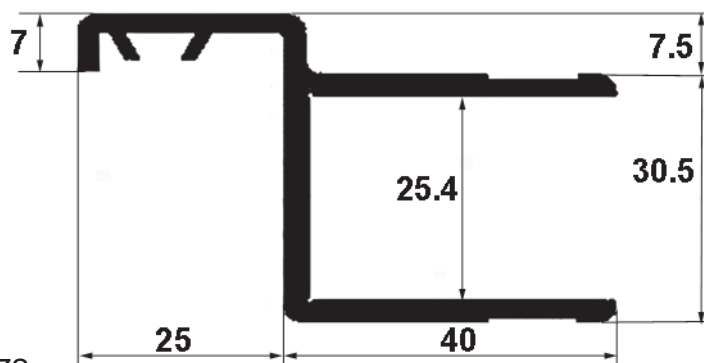

1110201
Dörrkantprofil
0,840 kg/m

7004529-00000
Gummitätning
Anpassad till 1111072