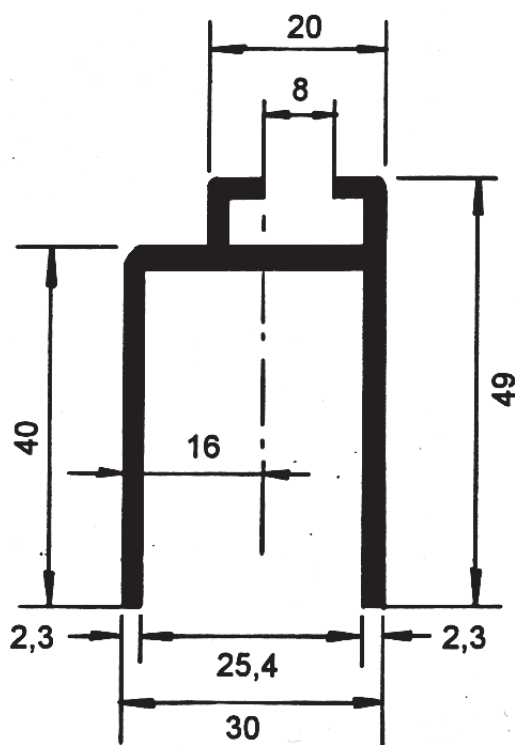

7000178
Gummit  tning

1108268
Kantskoning, anpassad till K1-K5
1,110 kg/m

7000178
Gummit  tning

1140658
Kantskoning, anpassad till K1-K5
1,260 kg/m

7000178-00000
Gummitätning
Anpassad till 1110451

1110451
Kantskoning, anpassad till K20
1,30 kg/m

7010285-00000
 Gummitätning
 Anpassad till 1110201

1110201
 Dörrkantprofil
 0,840 kg/m

7004529-00000
 Gummitätning
 Anpassad till 1111072

1111072
 Kantskoning
 0,97 kg/m