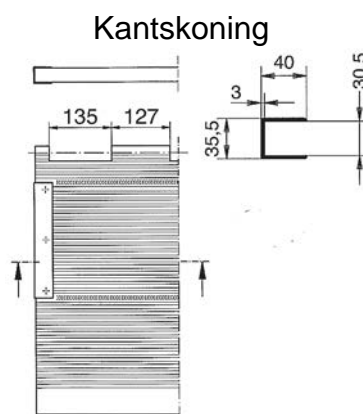

Rostfri gångjärnsstång (ø 16mm) är inkluderad.

Typ RPB-30

Bakgavelrampers med profil 30 mm

Alternativ 3

Alternativ 1 och 2

Kan som tillval erhållas med nitad kantskoning.

Typ RPB-40

Bakgavelrampers med profil 40 mm

Levereras endast som alternativ 3

Kan som tillval erhållas med nitad kantskoning.

Kapacitet: Se 9B:3

Alternativ 1
Bultade Aluminiumprofiler

Alternativ 2
Påsvetsade stålrör

Alternativ 3
Genomgående stålprofil som svetsas och/eller bultas.

RPB - 30

Längd (mm)	Bredd (mm)	Kapacitet (Kp)	Vikt (kg/lm)	Alternativ 1 Beställn. Nr	Alternativ 2 Beställn. Nr	Alternativ 3 Beställn. Nr
565	Enligt kundönskemål	3500	16	7059100-00000	7059100-10000	7059100-20000
690		3000	19	7059100-00010	7059100-10010	7059100-20010
815		2500	22	7059100-00020	7059100-10020	7059100-20020
940		2300	26	7059100-00030	7059100-10030	7059100-20030
1065		2100	29	7059100-00040	7059100-10040	7059100-20040
1190		1900	32	7059100-00050	7059100-10050	7059100-20050
1315		1600	35	7059100-00060	7059100-10060	7059100-20060
1565		1300	42	7059100-00070	7059100-10070	7059100-20070
1690		1100	45	7059100-00080	7059100-10080	7059100-20080
1815		900	48	7059100-00090	7059100-10090	7059100-20090
2065		700	54	7059100-00100	7059100-10100	7059100-20100
Kantskoning 30 mm				7060000-00000	7060000-00000	7060000-00000

RPB - 40

Längd (mm)	Bredd (mm)	Kapacitet (Kp)	Vikt (kg/lm)	Alternativ 3 Beställn. Nr
565	Enligt kundönskemål	4500	21	7059200-20000
690		4000	23	7059200-20010
815		3500	27	7059200-20020
940		3000	31	7059200-20030
1065		2800	33	7059200-20040
1190		2600	37	7059200-20050
1315		2500	41	7059200-20060
1565		2400	47	7059200-20070
1690		2100	51	7059200-20080
1815		1800	53	7059200-20090
2065		1400	60	7059200-20100
Kantskoning 40 mm				7060000-10000