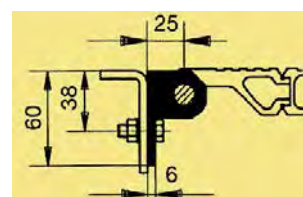

Rostfri gångjärnsstång (ø 16mm) är inkluderad.

Typ RPB-30

Bakgavelrampers med profil 30 mm

Alternativ 3

Alternativ 1 och 2

Kan som tillval erhållas med nitad kantskoning.

Typ RPB-40

Bakgavelrampers med profil 40 mm

Levereras endast som alternativ 3

Kan som tillval erhållas med nitad kantskoning.

Kapacitet: Se 9B:3

Alternativ 1
Bultade Aluminiumprofiler

Alternativ 2
Påsvetsade stålrör

Alternativ 3
Genomgående stålprofil som svetsas och/eller bultas.

RPB - 30

Längd (mm)	Bredd (mm)	Kapacitet (Kp)	Vikt (kg/lm)	Alternativ 1 Beställn. Nr	Alternativ 2 Beställn. Nr	Alternativ 3 Beställn. Nr
565	Enligt kundönskemål	3500	16	7059100-00000	7059100-10000	7059100-20000
690		3000	19	7059100-00010	7059100-10010	7059100-20010
815		2500	22	7059100-00020	7059100-10020	7059100-20020
940		2300	26	7059100-00030	7059100-10030	7059100-20030
1065		2100	29	7059100-00040	7059100-10040	7059100-20040
1190		1900	32	7059100-00050	7059100-10050	7059100-20050
1315		1600	35	7059100-00060	7059100-10060	7059100-20060
1565		1300	42	7059100-00070	7059100-10070	7059100-20070
1690		1100	45	7059100-00080	7059100-10080	7059100-20080
1815		900	48	7059100-00090	7059100-10090	7059100-20090
2065		700	54	7059100-00100	7059100-10100	7059100-20100
Kantskoning 30 mm				7060000-00000	7060000-00000	7060000-00000