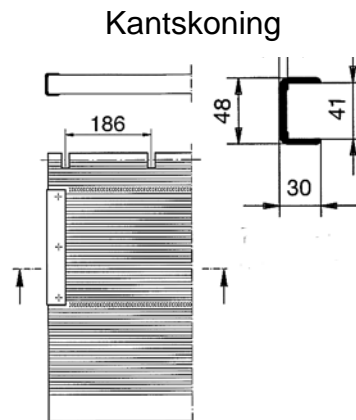

Kan som tillval erhållas med nitad kantskoning.

Kapacitet: Se 9B:3