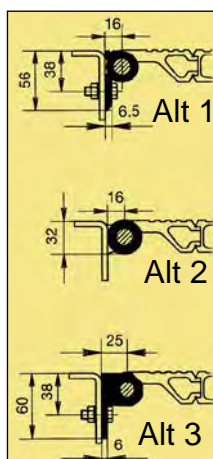

Andra format enligt förfrågan

Typ RPB

Halksäker ramp i aluminium med strägpressade profiler, som används mellan fordonet och lastbryggan.

Fastsättningskonstruktioner finns tillgängliga enligt alternativ 1, 2 eller 3, avbildat nedan.

Rostfri gångjärnsstång (ø 16mm) är inkluderad.

Typ RPB-30

Bakgavelrampers med profil 30 mm

Alternativ 3

Alternativ 1 och 2

Kan som tillval erhållas med nitad kantskoning.

Typ RPB-40

Bakgavelrampers med profil 40 mm

Levereras endast som alternativ 3

Kan som tillval erhållas med nitad kantskoning.

Kapacitet: Se 9B:3

Alternativ 1
Bultade Aluminiumprofiler

Alternativ 2
Påsvetsade stålrör

Alternativ 3
Genomgående stålprofil som svetsas och/eller bultas.

RPB - 40

Längd (mm)	Bredd (mm)	Kapacitet (Kp)	Vikt (kg/lm)	Alternativ 3 Beställn. Nr
565	Enligt kundönskemål	4500	21	7059200-20000
690		4000	23	7059200-20010
815		3500	27	7059200-20020
940		3000	31	7059200-20030
1065		2800	33	7059200-20040
1190		2600	37	7059200-20050
1315		2500	41	7059200-20060
1565		2400	47	7059200-20070
1690		2100	51	7059200-20080
1815		1800	53	7059200-20090
2065		1400	60	7059200-20100
Kantskoning 40 mm				7060000-10000