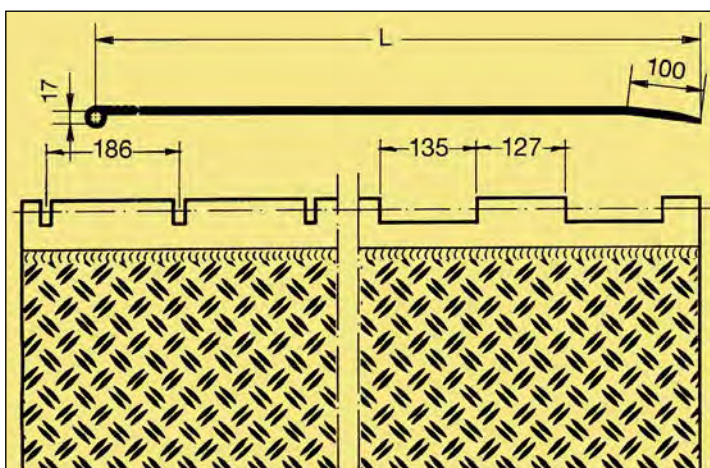

Typ RWB

Halksäker ramp i aluminium durkplåt, som används mellan fordonet och lastbryggan.

Fastsättningskonstruktioner finns tillgängliga enligt alternativ 1, 2 eller 3, avbildat nedan.

Rostfri gängjärnsstång (ø 16mm) är inkluderad.

Alternativ 3

Alternativ 1 och 2

Bultade
Aluminiumprofiler

Påsvetsade stålrör

Genomgående stålprofil, som svetsas och/eller bultas.

Längd (mm)	Bredd (mm)	Kapacitet (Kp)	Vikt (kg/styck)	Alternativ 1 Beställn. Nr	Alternativ 2 Beställn. Nr	Alternativ 3 Beställn. Nr
600	2300	2500	40	7059000-00000	7059000-10000	7059000-20000
600	2500	2500	44	7059000-00010	7059000-10010	7059000-20010
800	2300	1900	53	7059000-00020	7059000-10020	7059000-20020
800	2500	1900	58	7059000-00030	7059000-10030	7059000-20030
900	2300	1700	59	7059000-00040	7059000-10040	7059000-20040
900	2500	1700	65	7059000-00050	7059000-10050	7059000-20050
1000	2300	1500	66	7059000-00060	7059000-10060	7059000-20060
1000	2500	1500	72	7059000-00070	7059000-10070	7059000-20070

Andra format enligt förfrågan

Typ RPB

Halksäker ramp i aluminium med strägpressade profiler, som används mellan fordonet och lastbryggan.

Fastsättningskonstruktioner finns tillgängliga enligt alternativ 1, 2 eller 3, avbildat nedan.

RPB - 40

Längd (mm)	Bredd (mm)	Kapacitet (Kp)	Vikt (kg/lm)	Alternativ 3 Beställn. Nr
565	Enligt kundönskemål	4500	21	7059200-20000
690		4000	23	7059200-20010
815		3500	27	7059200-20020
940		3000	31	7059200-20030
1065		2800	33	7059200-20040
1190		2600	37	7059200-20050
1315		2500	41	7059200-20060
1565		2400	47	7059200-20070
1690		2100	51	7059200-20080
1815		1800	53	7059200-20090
2065		1400	60	7059200-20100
Kantskoning 40 mm				7060000-10000