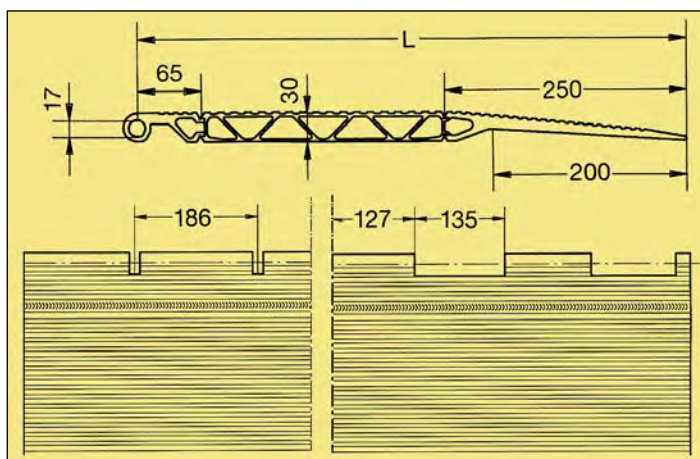

Typ RPB-30

Bakgavelrampers med profil 30 mm

Alternativ 3

Alternativ 1 och 2