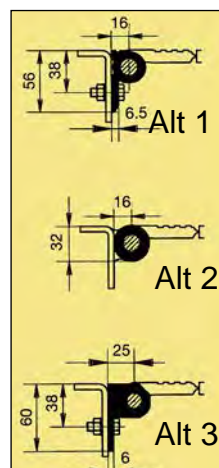

Typ RWB

Halksäker ramp i aluminium durkplåt, som används mellan fordonet och lastbryggan.

Fastsättningskonstruktioner finns tillgängliga enligt alternativ 1, 2 eller 3, avbildat nedan.

Rostfri gängjärnsstång (ø 16mm) är inkluderad.

Alternativ 3

Alternativ 1 och 2

Bultade
Aluminiumprofiler

Påsvetsade stålrör

Genomgående stålprofil, som svetsas och/eller bultas.

Längd (mm)	Bredd (mm)	Kapacitet (Kp)	Vikt (kg/styck)	Alternativ 1 Beställn. Nr	Alternativ 2 Beställn. Nr	Alternativ 3 Beställn. Nr
600	2300	2500	40	7059000-00000	7059000-10000	7059000-20000
600	2500	2500	44	7059000-00010	7059000-10010	7059000-20010
800	2300	1900	53	7059000-00020	7059000-10020	7059000-20020
800	2500	1900	58	7059000-00030	7059000-10030	7059000-20030
900	2300	1700	59	7059000-00040	7059000-10040	7059000-20040
900	2500	1700	65	7059000-00050	7059000-10050	7059000-20050
1000	2300	1500	66	7059000-00060	7059000-10060	7059000-20060
1000	2500	1500	72	7059000-00070	7059000-10070	7059000-20070

Andra format enligt förfrågan

Typ RPB

Halksäker ramp i aluminium med strägpressade profiler, som används mellan fordonet och lastbryggan.

Fastsättningskonstruktioner finns tillgängliga enligt alternativ 1, 2 eller 3, avbildat nedan.

RPB - 40

Längd (mm)	Bredd (mm)	Kapacitet (Kp)	Vikt (kg/lm)	Alternativ 3 Beställn. Nr
565	Enligt kundönskemål	4500	21	7059200-20000
690		4000	23	7059200-20010
815		3500	27	7059200-20020
940		3000	31	7059200-20030
1065		2800	33	7059200-20040
1190		2600	37	7059200-20050
1315		2500	41	7059200-20060
1565		2400	47	7059200-20070
1690		2100	51	7059200-20080
1815		1800	53	7059200-20090
2065		1400	60	7059200-20100
Kantskoning 40 mm				7060000-10000