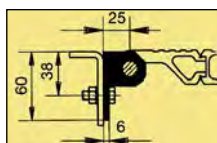

Rostfri gångjärnsstång (ø 16mm) är inkluderad.

Typ RPB-30

Bakgavelrampers med profil 30 mm

Alternativ 3

Alternativ 1 och 2

Kan som tillval erhållas med nitad kantskoning.

Typ RPB-40

Bakgavelrampers med profil 40 mm

Levereras endast som alternativ 3

Kan som tillval erhållas med nitad kantskoning.

Kapacitet: Se 9B:3

Alternativ 1
Bultade Aluminiumprofiler

Alternativ 2
Påsvetsade stålrör

Alternativ 3
Genomgående stålprofil som svetsas och/eller bultas.