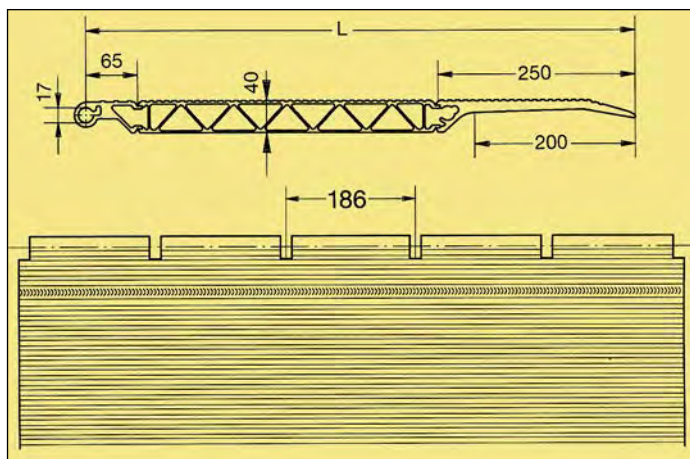

Andra format enligt förfrågan

Typ RPB

Halksäker ramp i aluminium med strägpressade profiler, som används mellan fordonet och lastbryggan.

Fastsättningskonstruktioner finns tillgängliga enligt alternativ 1, 2 eller 3, avbildat nedan.

Rostfri gångjärnsstång (ø 16mm) är inkluderad.

Typ RPB-30

Bakgavelrampers med profil 30 mm

Alternativ 3

Alternativ 1 och 2

Kan som tillval erhållas med nitad kantskoning.

Typ RPB-40

Bakgavelrampers med profil 40 mm

Levereras endast som alternativ 3

Kan som tillval erhållas med nitad kantskoning.

Kapacitet: Se 9B:3

Alternativ 1
Bultade Aluminiumprofiler

Alternativ 2
Påsvetsade stålrör

Alternativ 3
Genomgående stålprofil som svetsas och/eller bultas.

RPB - 30

Längd (mm)	Bredd (mm)	Kapacitet (Kp)	Vikt (kg/lm)	Alternativ 1 Beställn. Nr	Alternativ 2 Beställn. Nr	Alternativ 3 Beställn. Nr
565	Enligt kundönskemål	3500	16	7059100-00000	7059100-10000	7059100-20000
690		3000	19	7059100-00010	7059100-10010	7059100-20010
815		2500	22	7059100-00020	7059100-10020	7059100-20020
940		2300	26	7059100-00030	7059100-10030	7059100-20030
1065		2100	29	7059100-00040	7059100-10040	7059100-20040
1190		1900	32	7059100-00050	7059100-10050	7059100-20050
1315		1600	35	7059100-00060	7059100-10060	7059100-20060
1565		1300	42	7059100-00070	7059100-10070	7059100-20070
1690		1100	45	7059100-00080	7059100-10080	7059100-20080
1815		900	48	7059100-00090	7059100-10090	7059100-20090
2065		700	54	7059100-00100	7059100-10100	7059100-20100
Kantskoning 30 mm				7060000-00000	7060000-00000	7060000-00000